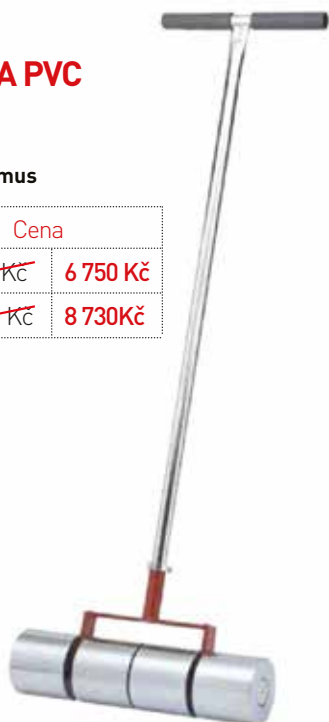

ROMUS[®]

inventing your solutions

24 300,-
~~29 634,-~~

DRÁŽKOVACÍ AKU FRÉZA

Drážkovací fréza určená pro všechny druhy povlakových krytin jako PVC, linoleum, kaučuk a sportovní podlahy. Použití akumulátoru usnadňuje práci se strojem a eliminuje omezení kabelu. Nástroj vytváří kruhovou drážku šířky 4 mm. Jednoduché nastavení hloubky pomocí kolečka se stupnicí 1/10 mm. Automatický systém zdvižení cepele. Optimální stabilita díky čtyřem vodícím kolum. Dvě přední vodící kola (úzká), dvě zadní vodící kola (široká). Široká vodící kola zajišťují výborný výsledek při práci na PVC s penovou podložkou. Výkonné odsávání třísek eliminuje ucpávání stroje. **Dodáváno v plastovém přepravním boxu s:** • 2 baterie 18V Lithium Ion, s použitím 1 hodiny a s dobou nabíjení 2 hodiny • nabíječka baterie 220 – 240 V • karbidový kotouč ref. 95009 instalovaný na stroji • upínací klíč • odsávací vak.

Najdete na str. 105 v katalogu Romus

Ref. 95320

PŘÍTLAČNÝ VÁLEC NA PVC A LINOLEUM

Antikorozní válečky

Najdete na str. 81 v katalogu Romus

Ref.		Cena	
193161	30KG	8 126 Kč	6 750 Kč
193160	50KG	10 651 Kč	8 730 Kč

OD 6 750,-
~~8 126,-~~

16 400,- ~~20 609,-~~

SPAŘOVACÍ SOUPRAVA NA PODLAHOVINY "BASIC"

Přenosný kufřík obsahuje 13 položek: 1 Svařovací pistole LEISTER TRIAC ST, 1 Standardní vestavná tryska, 1 Drážkovač 95175, 1 Zahnutý nůž 95140, 1 Sáně na svařované spoje 95150, 1 Rychlosvařovací tryska nelesklá 95027, 1 Kartáček na trysku 95195, 10 Náhradních čepelí 95176, 1 Kožené pouzdro na nůž 95155, 1 Rychlosvařovací tryska 95024, 1 Brusný kámen 95190, 1 Drátěný kartáč 95193

Najdete na str. 113 v katalogu Romus

Ref. 95085

5 660,-
~~6 907,-~~

MÍCHADLO ROMIX

Vhodná k míchání kapalných a středně hustých produktů 55 až 60l. Tělo z plastu. Kovové chráněné držadlo. Vzestupný start. 2 nastavitelné rychlosti. Elektrický variátor. Dodává se v plastovém kufříku s míchadlem na lepidla typu B (ref.94424) průměr 160mm.