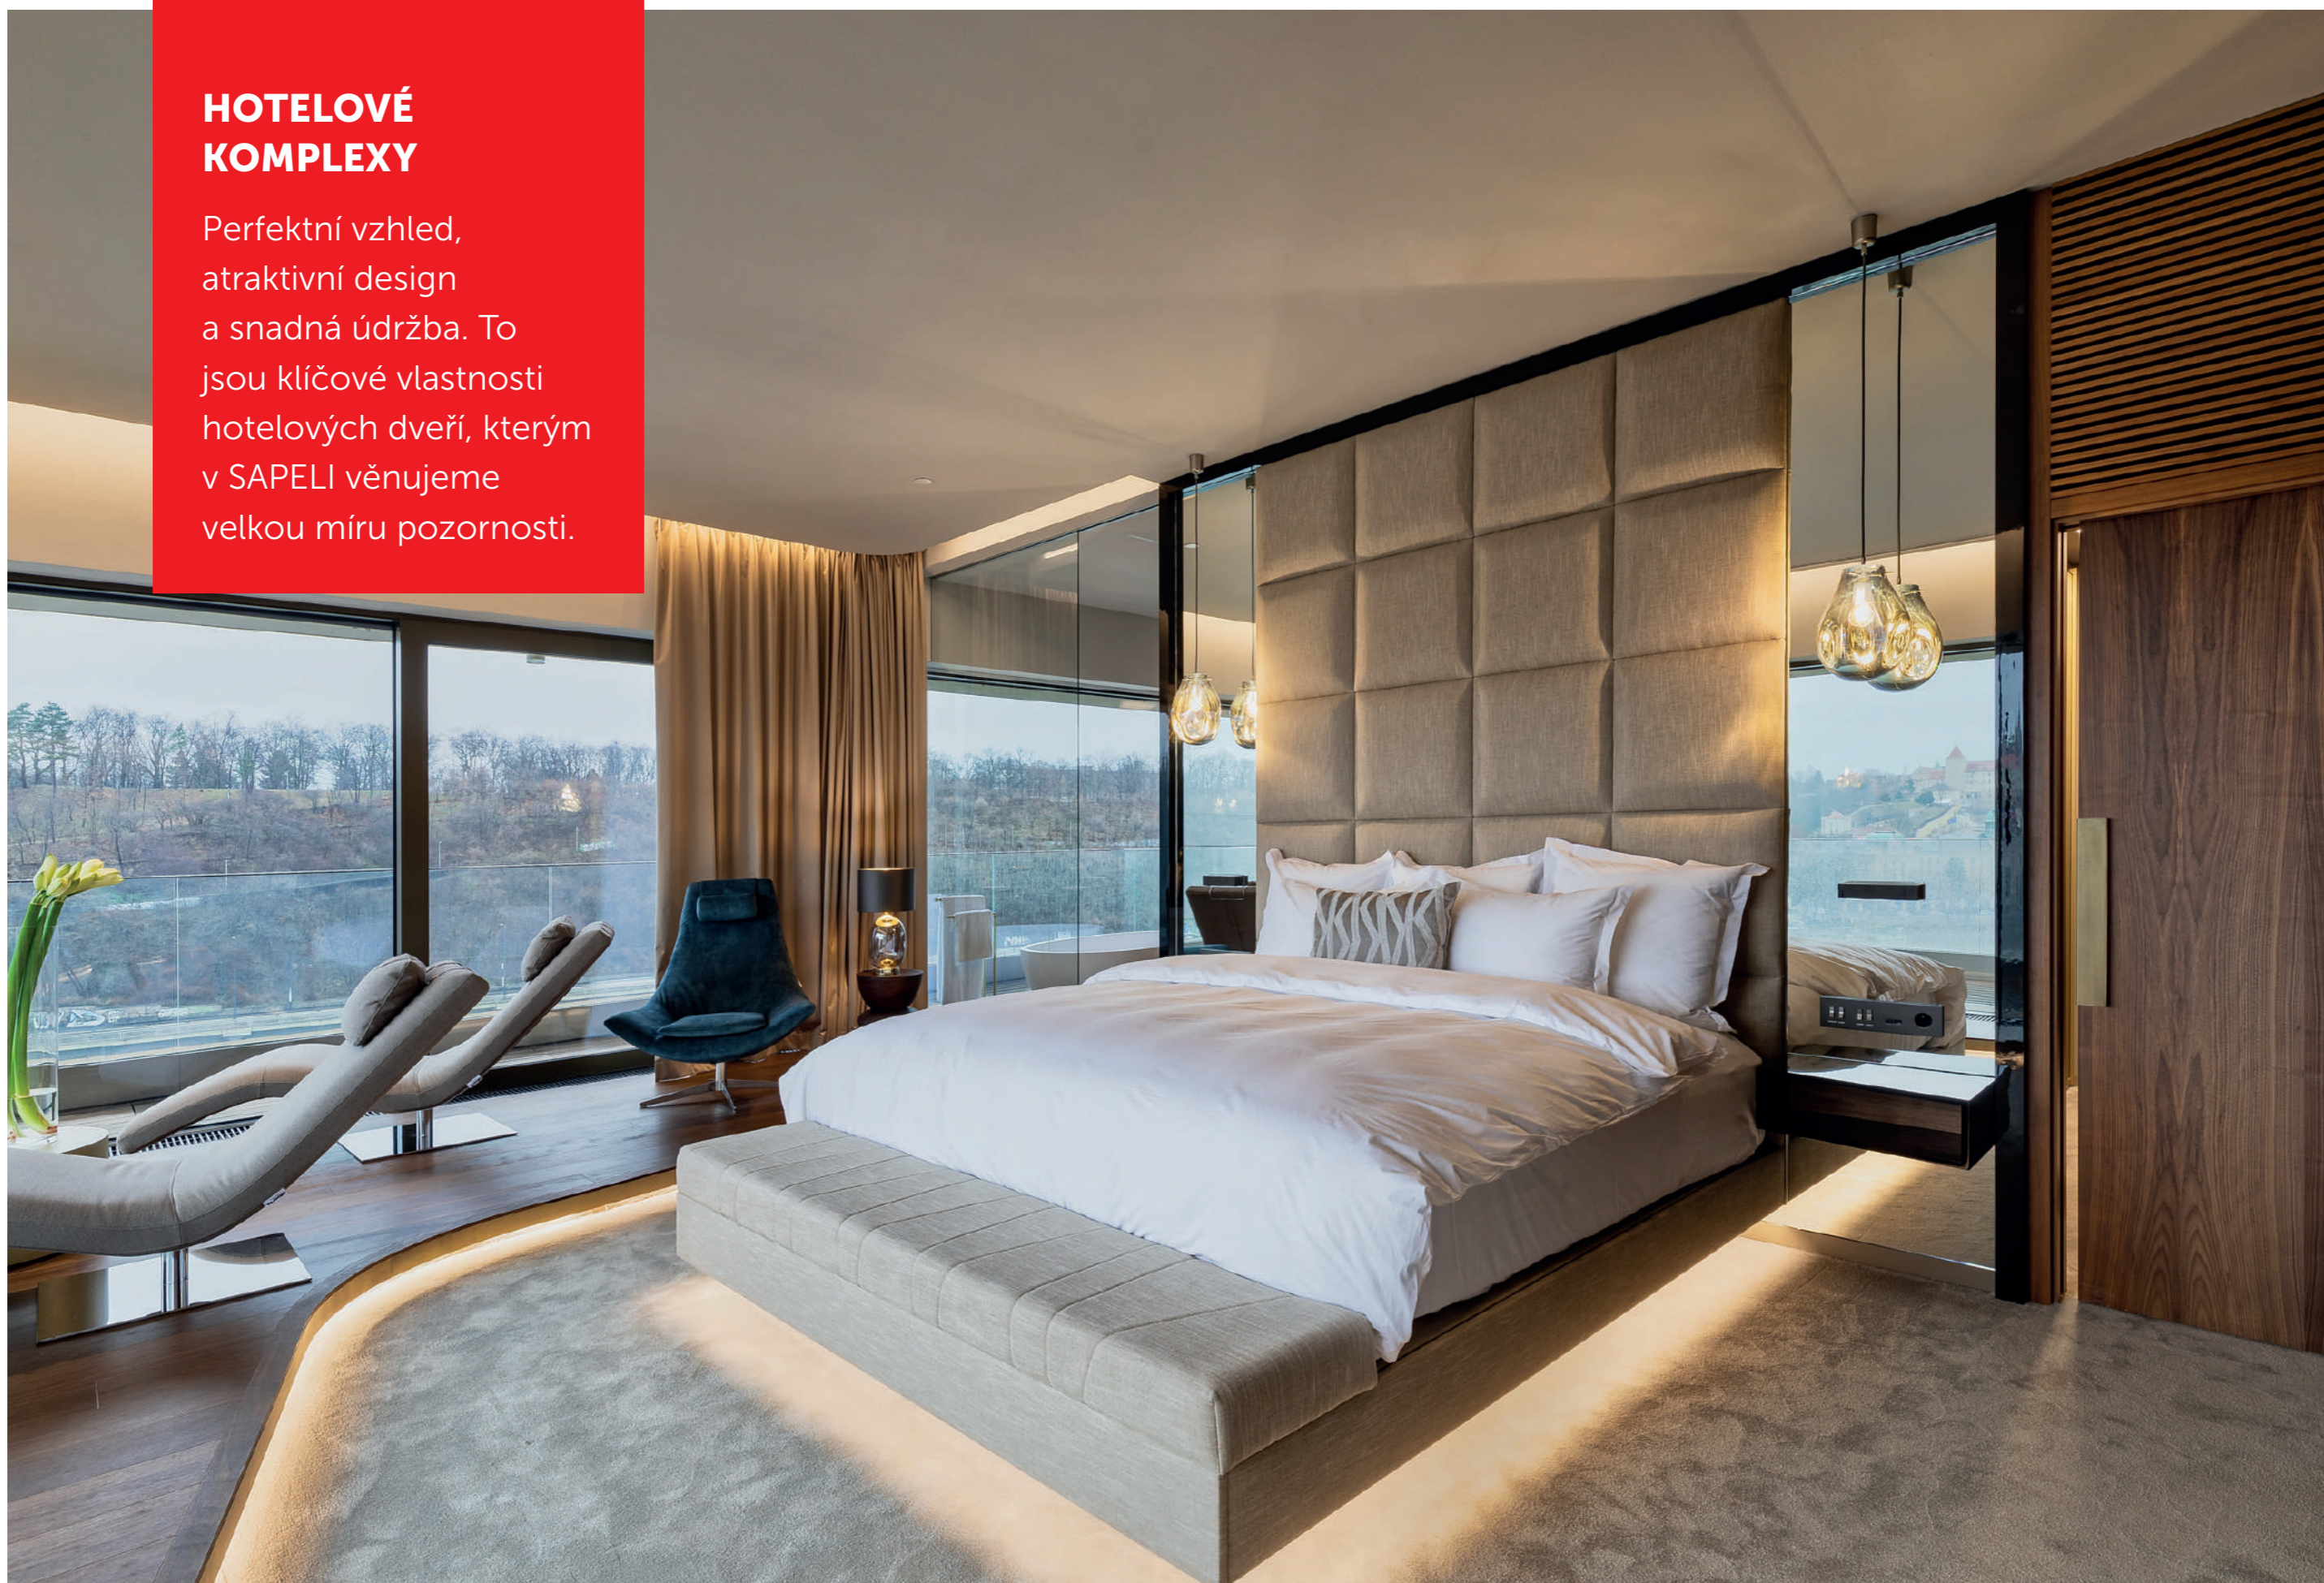

Designové a zároveň funkční reverzní provedení dveří obzvláště vynikne v zárubni LATENTE, jejíž rám vytváří spolu se stěnou perfektní rovinu.

HOTELOVÉ KOMPLEXY

Perfektní vzhled,
atraktivní design
a snadná údržba. To
jsou klíčové vlastnosti
hotelových dveří, kterým
v SAPELI věnujeme
velkou míru pozornosti.