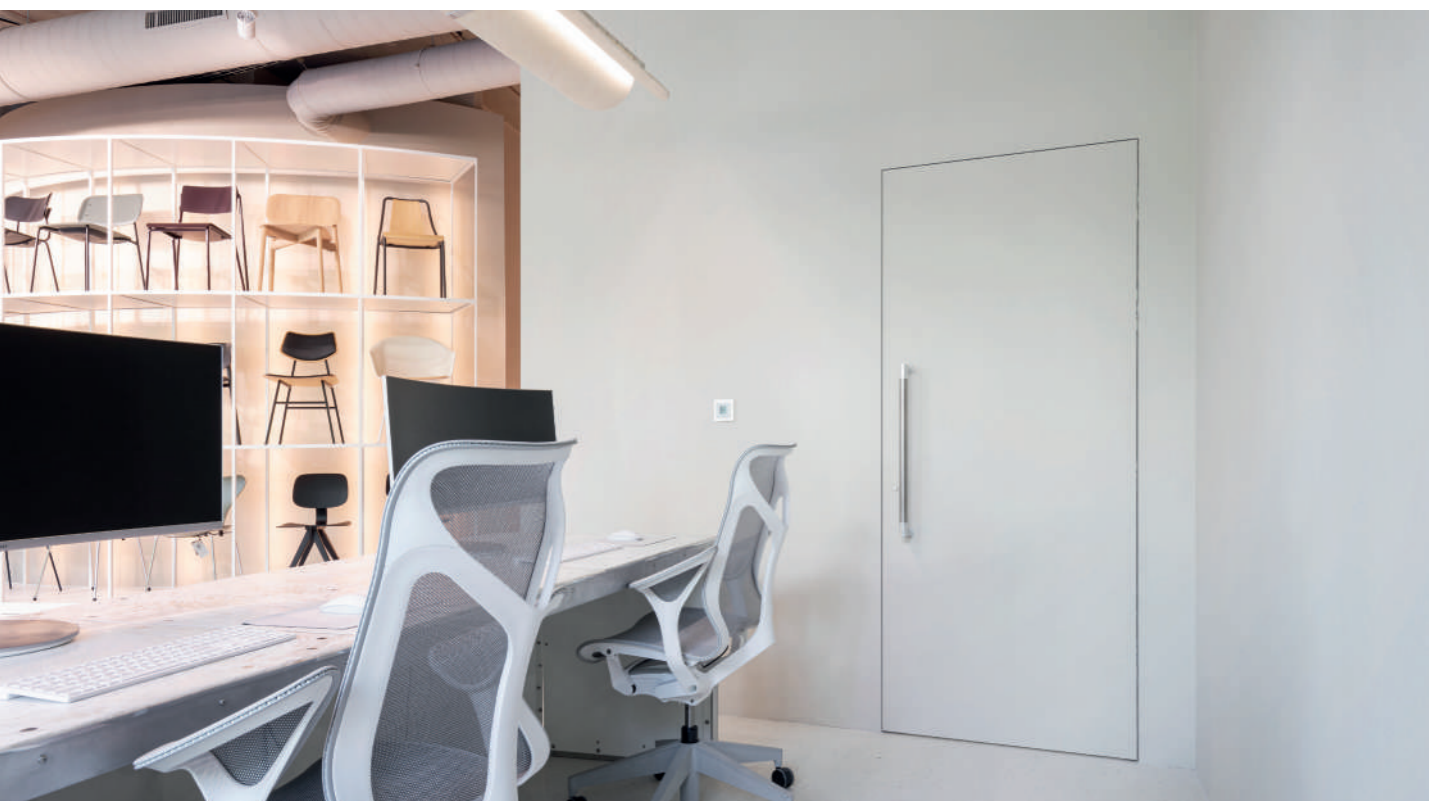

Designové prostory si přímo žádají o designové řešení v podobě dveří ve skryté zárubni. Mohou být zároveň protipožární i zvukově izolační.