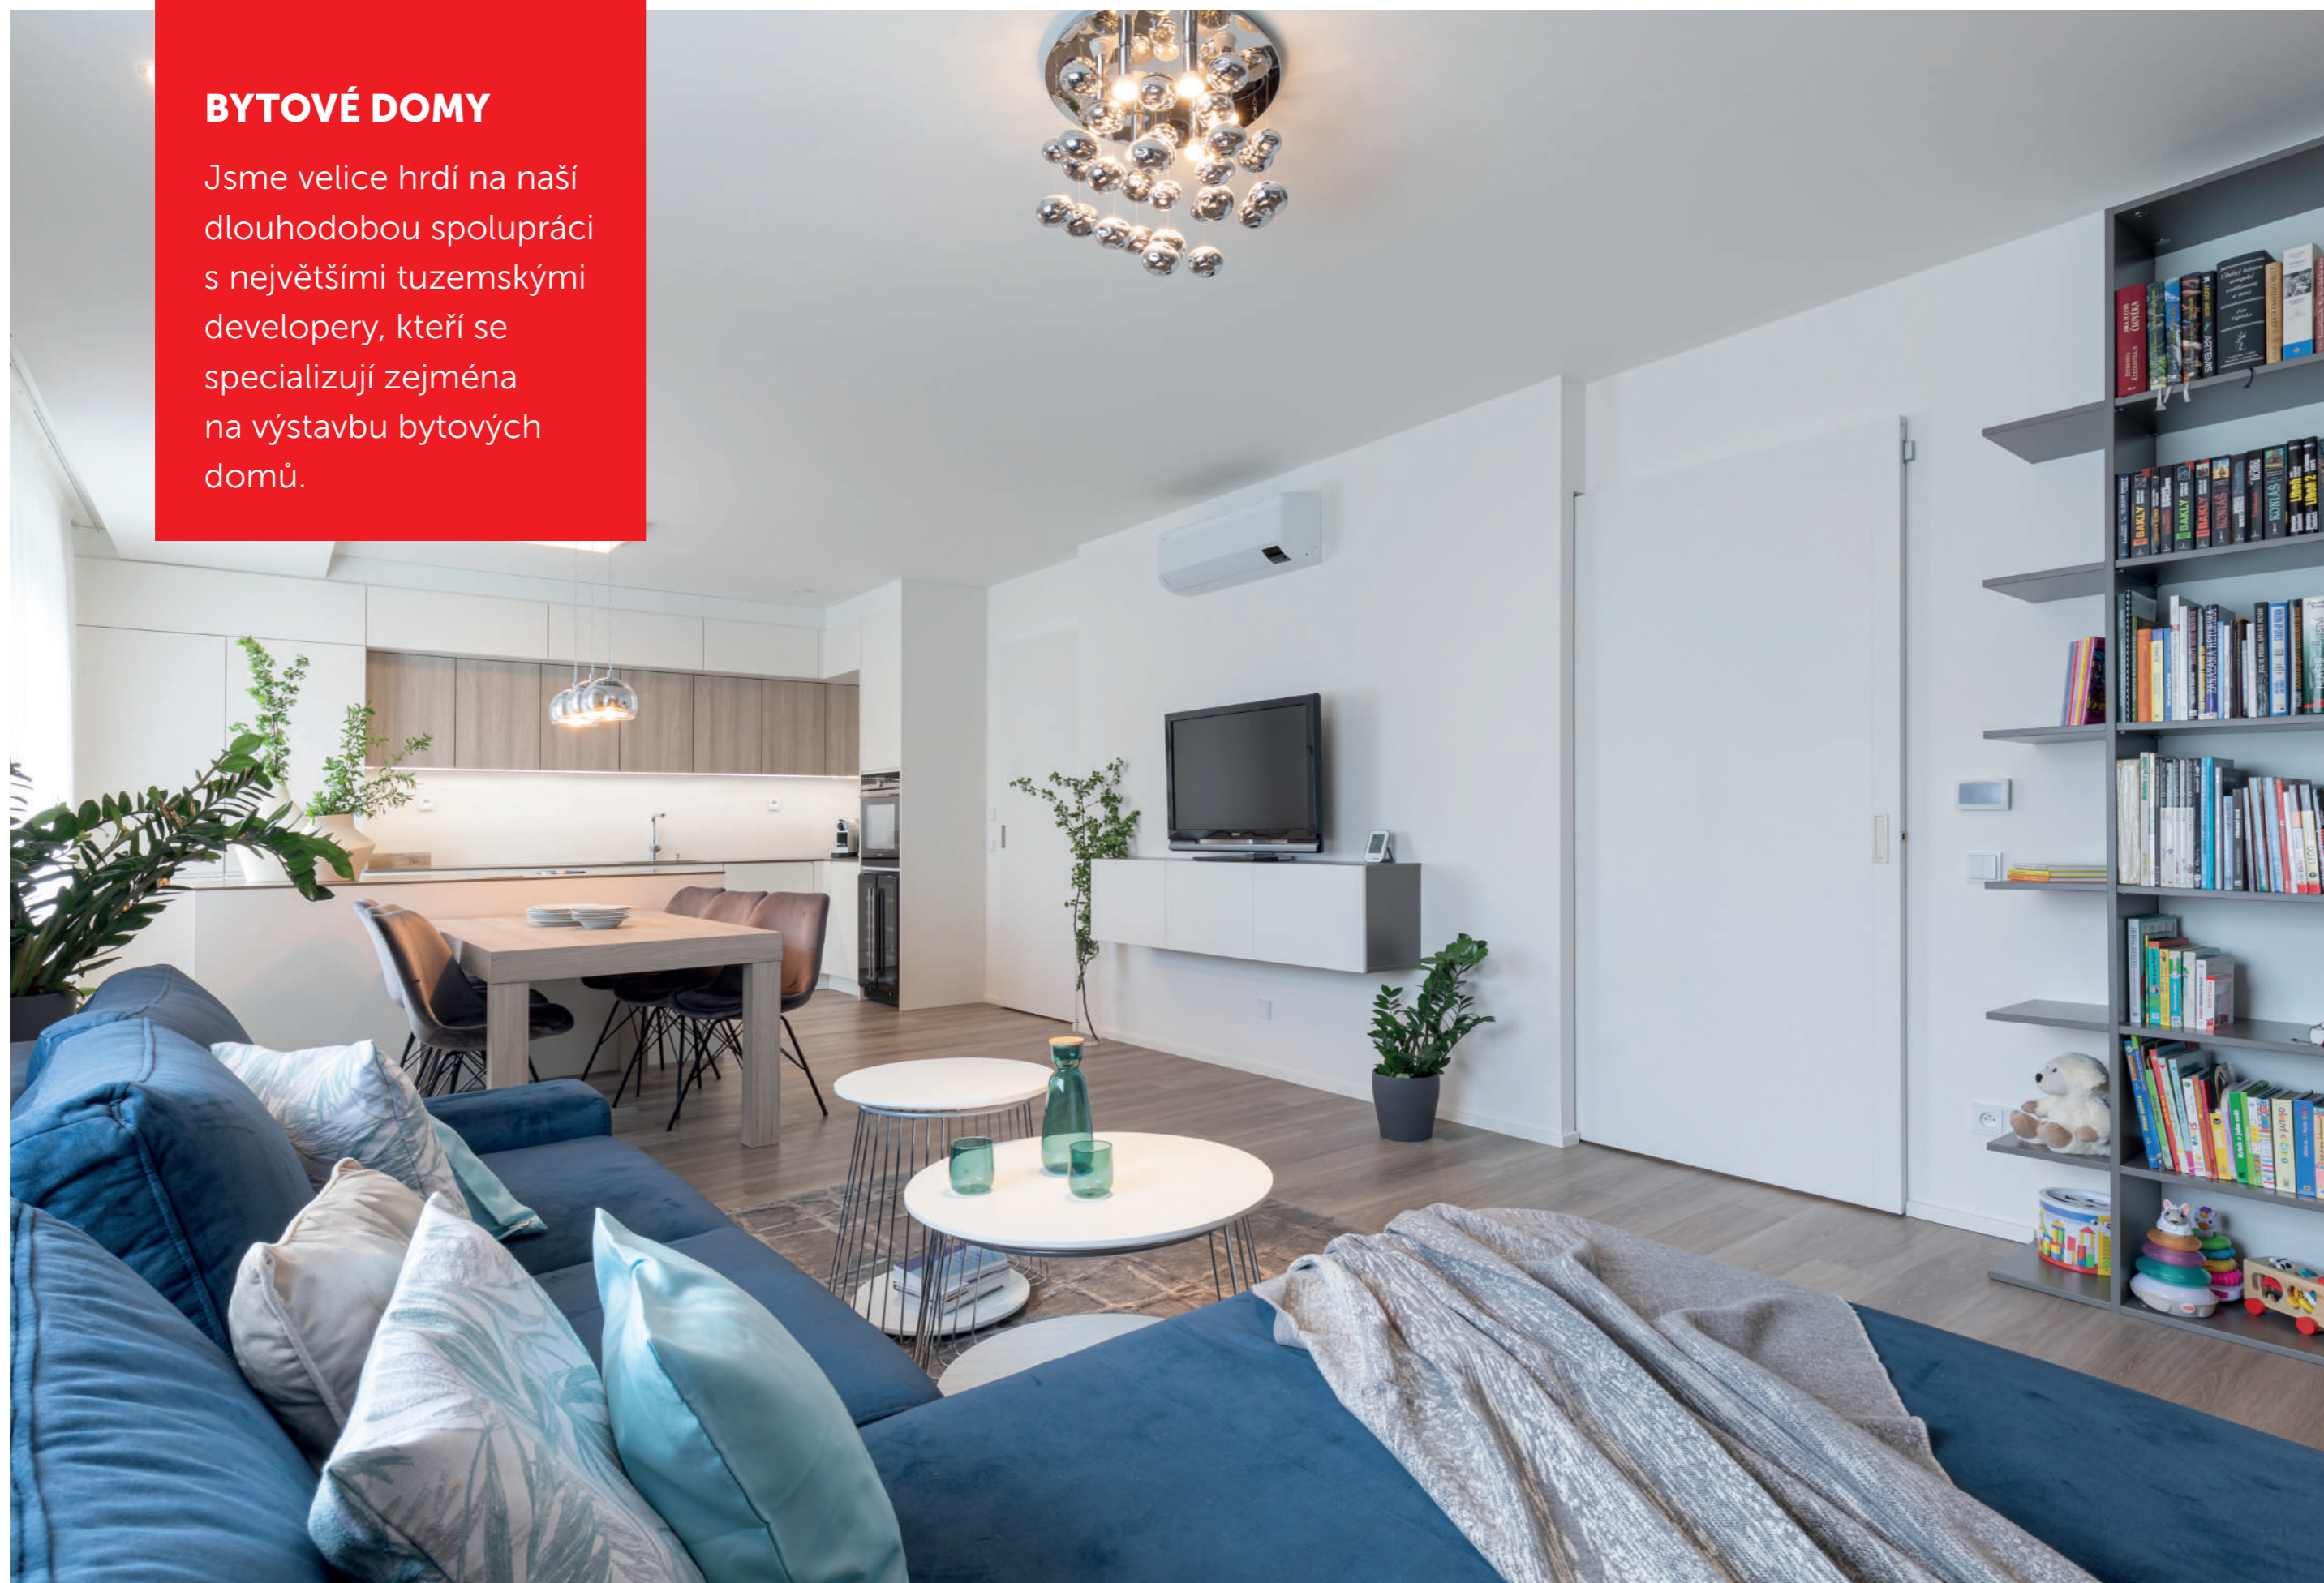

BYTOVÉ DOMY

Jsme velice hrdí na naši dlouhodobou spolupráci s největšími tuzemskými developery, kteří se specializují zejména na výstavbu bytových domů.